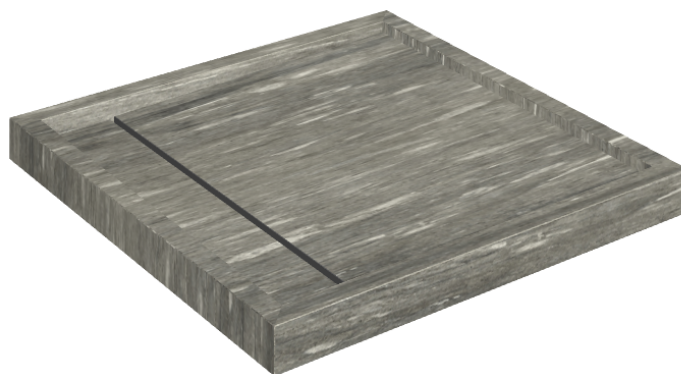

Cod. art.: 620820000001

Diamond

Shower Tray 80

**Rivestimento del
prodotto**Skyfall Grigio Alpino
Matt

I colori e le altre caratteristiche estetiche delle piastrelle presenti nelle illustrazioni presenti sul sito sono puramente indicativi. Guarda sempre i campioni di persona prima dell'acquisto.