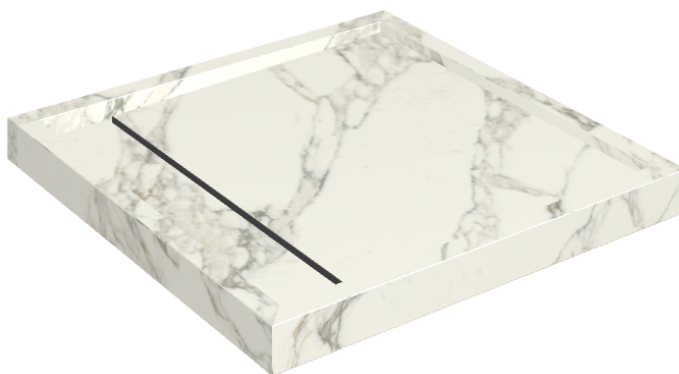

SCHEDA DI CONFIGURAZIONE

Cod. art.:

620820000001

Diamond

Shower Tray 80

**Rivestimento del
prodotto**Charme Deluxe
Arabescato White
Matt

I colori e le altre caratteristiche estetiche delle piastrelle presenti nelle illustrazioni presenti sul sito sono puramente indicativi. Guarda sempre i campioni di persona prima dell'acquisto.