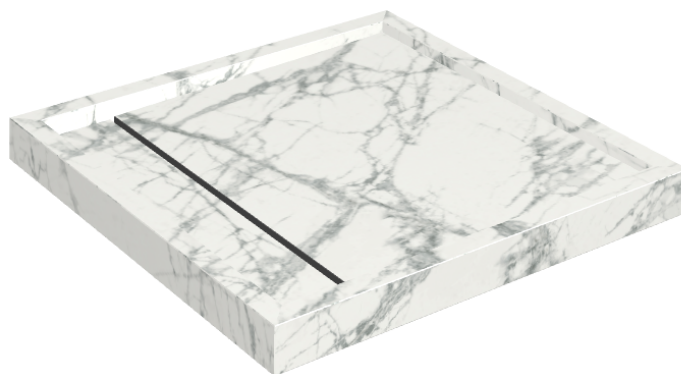

# Diamond

## Shower Tray 80

**Rivestimento del  
prodotto**Charme Deluxe  
Invisible White Matt

I colori e le altre caratteristiche estetiche delle piastrelle presenti nelle illustrazioni presenti sul sito sono puramente indicativi. Guarda sempre i campioni di persona prima dell'acquisto.