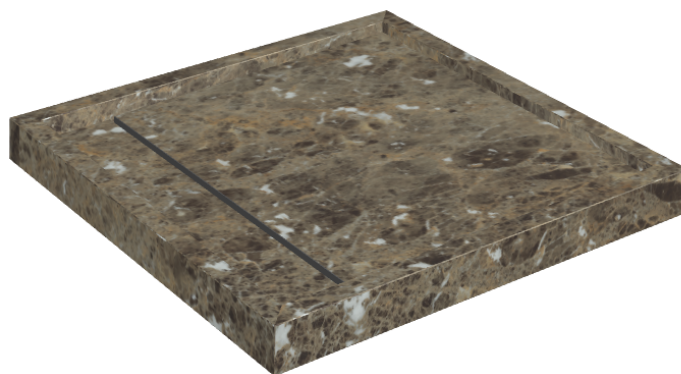

# Diamond

## Shower Tray 80

**Rivestimento del  
prodotto**Charme Deluxe  
Emperador Dark Matt

I colori e le altre caratteristiche estetiche delle piastrelle presenti nelle illustrazioni presenti sul sito sono puramente indicativi. Guarda sempre i campioni di persona prima dell'acquisto.