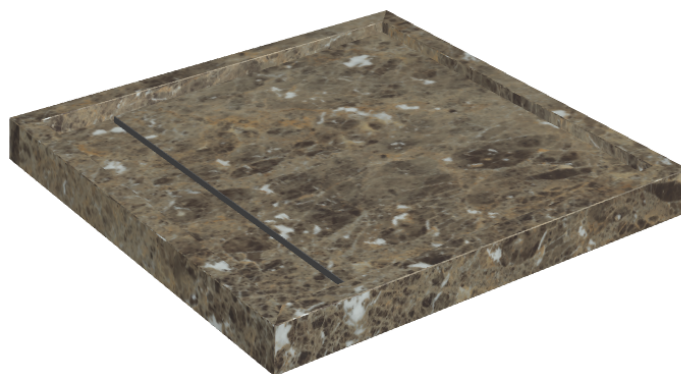

SCHEMA DI CONFIGURAZIONE

Cod. art.:

620820000001

Diamond

Shower Tray 80

**Rivestimento del
prodotto**Charme Deluxe
Emperador Dark Matt

I colori e le altre caratteristiche estetiche delle piastrelle presenti nelle illustrazioni presenti sul sito sono puramente indicativi. Guarda sempre i campioni di persona prima dell'acquisto.