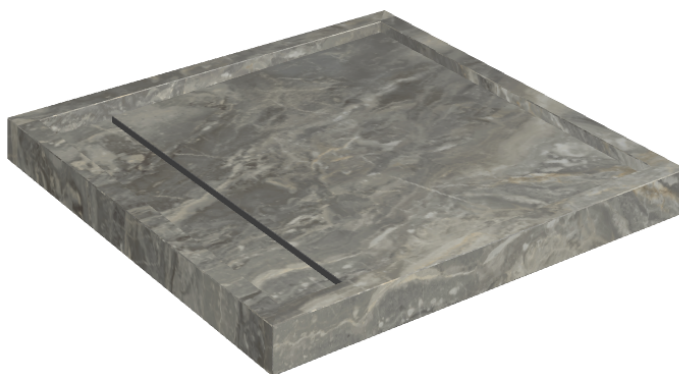

Cod. art.:

620820000001

Diamond

Shower Tray 80

Rivestimento del
prodotto

Charme Deluxe Grigio
Orobico Matt

I colori e le altre caratteristiche estetiche delle piastrelle presenti nelle illustrazioni presenti sul sito sono puramente indicativi. Guarda sempre i campioni di persona prima dell'acquisto.

**Trova il punto vendita
autorizzato più vicino:**

<https://rb.italonceramica.ru/ru/home/dealer/>