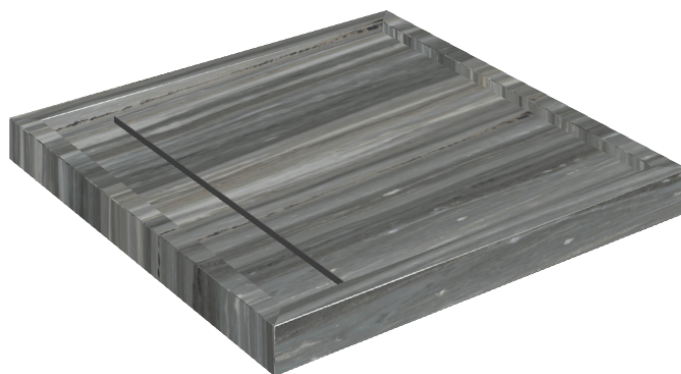

Cod. art.:

620820000001

Diamond

Shower Tray 80

Rivestimento del
prodotto

Charme Advance
Palissandro Dark Lux

I colori e le altre caratteristiche estetiche delle piastrelle presenti nelle illustrazioni presenti sul sito sono puramente indicativi. Guarda sempre i campioni di persona prima dell'acquisto.