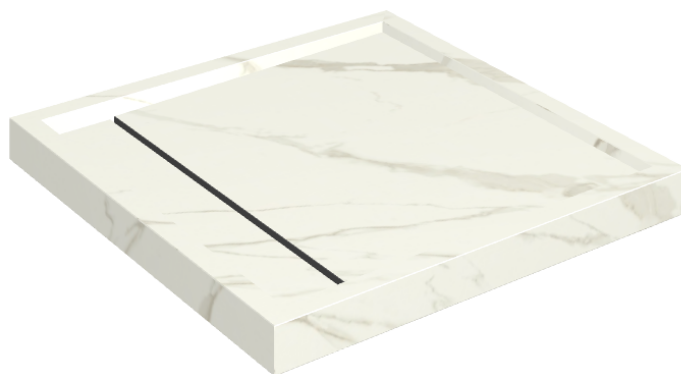

Cod. art.:

620820000001

Diamond

Shower Tray 80

Rivestimento del
prodotto

Metropolis Calacatta
Gold Matt

I colori e le altre caratteristiche estetiche delle piastrelle presenti nelle illustrazioni presenti sul sito sono puramente indicativi. Guarda sempre i campioni di persona prima dell'acquisto.

**Trova il punto vendita
autorizzato più vicino:**

<https://rb.italonceramica.ru/ru/home/dealer/>