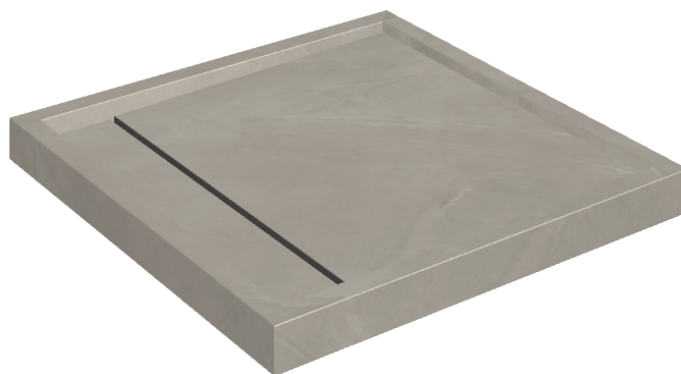

Cod. art.:

620820000001

Diamond

Shower Tray 80

Rivestimento del
prodotto

Continuum Iron Matt

I colori e le altre caratteristiche estetiche delle piastrelle presenti nelle illustrazioni presenti sul sito sono puramente indicativi. Guarda sempre i campioni di persona prima dell'acquisto.