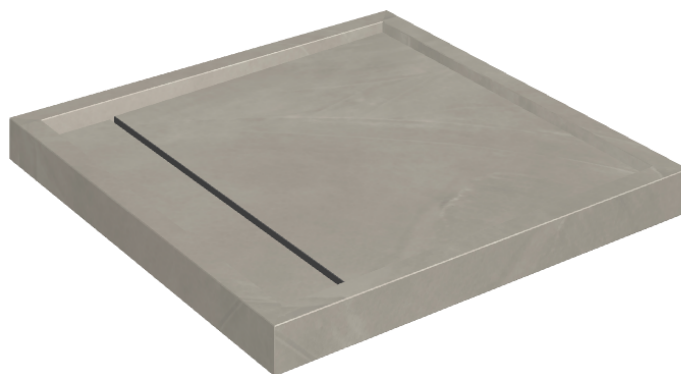

Cod. art.:

620820000001

Diamond

Shower Tray 80

Rivestimento del
prodotto

Continuum Iron Matt

I colori e le altre caratteristiche estetiche delle piastrelle presenti nelle illustrazioni presenti sul sito sono puramente indicativi. Guarda sempre i campioni di persona prima dell'acquisto.

**Trova il punto vendita
autorizzato più vicino:**

<https://rb.italonceramica.ru/ru/home/dealer/>