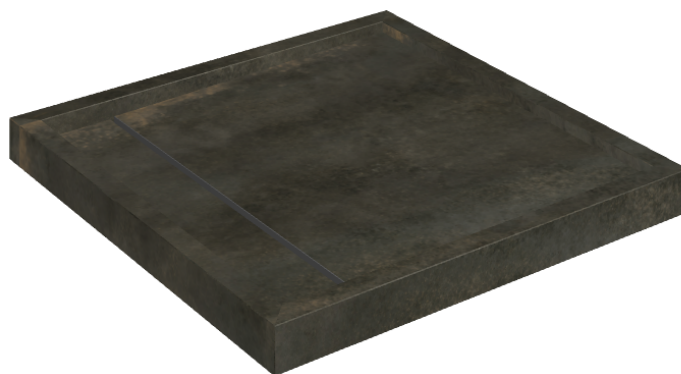

SCHEDA DI CONFIGURAZIONE

Cod. art.: 620820000001

Diamond

Shower Tray 80

Rivestimento del
prodottoContinuum Brass
Dark Honed

I colori e le altre caratteristiche estetiche delle piastrelle presenti nelle illustrazioni presenti sul sito sono puramente indicativi. Guarda sempre i campioni di persona prima dell'acquisto.