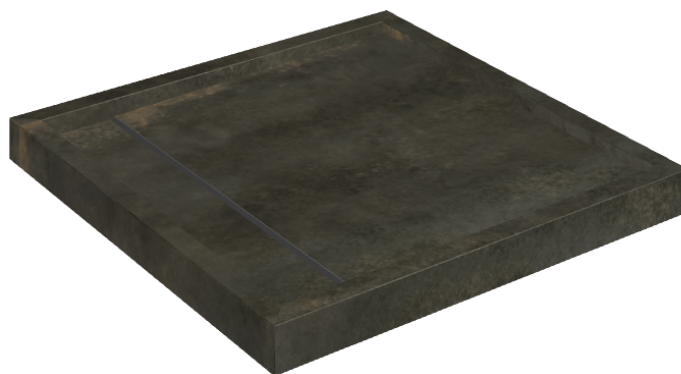

SCHEDA DI CONFIGURAZIONE

Cod. art.: 620820000001

Diamond

Shower Tray 80

**Rivestimento del
prodotto**Continuum Brass
Dark Honed

I colori e le altre caratteristiche estetiche delle piastrelle presenti nelle illustrazioni presenti sul sito sono puramente indicativi. Guarda sempre i campioni di persona prima dell'acquisto.