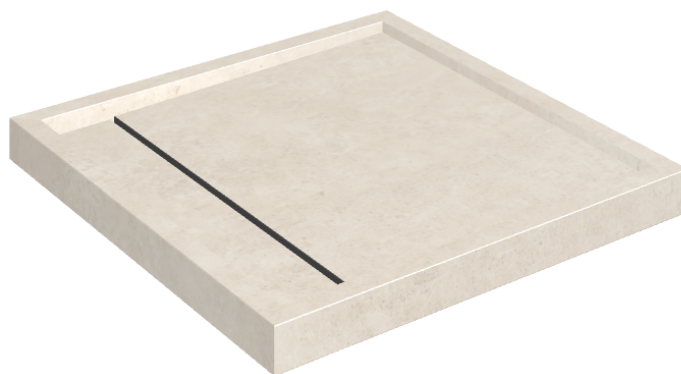

# Diamond

## Shower Tray 80

Rivestimento del  
prodotto

Eternum Snow Matt

I colori e le altre caratteristiche estetiche delle piastrelle presenti nelle illustrazioni presenti sul sito sono puramente indicativi. Guarda sempre i campioni di persona prima dell'acquisto.