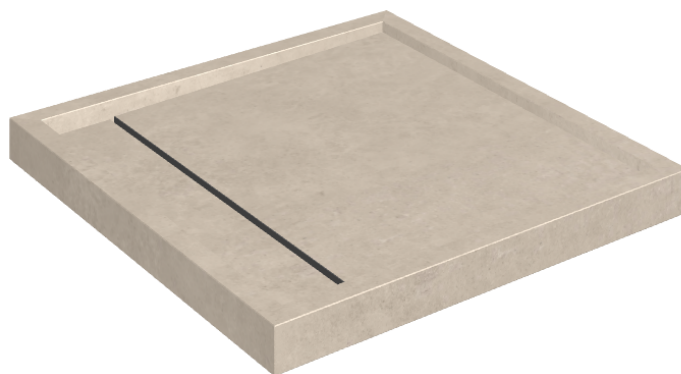

Cod. art.:

620820000001

Diamond

Shower Tray 80

Rivestimento del
prodotto

Eternum Cream Matt

I colori e le altre caratteristiche estetiche delle piastrelle presenti nelle illustrazioni presenti sul sito sono puramente indicativi. Guarda sempre i campioni di persona prima dell'acquisto.

**Trova il punto vendita
autorizzato più vicino:**

<https://rb.italonceramica.ru/ru/home/dealer/>