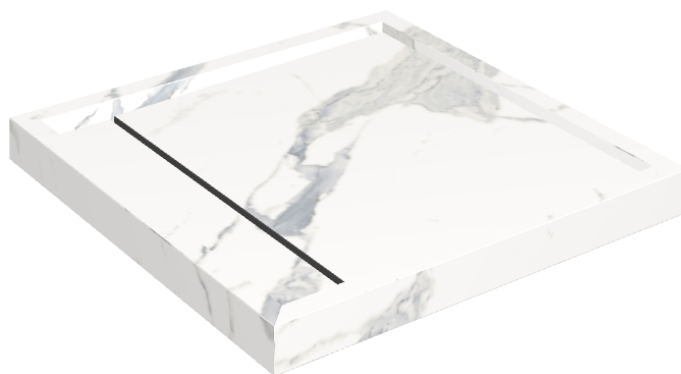

# Diamond

## Shower Tray 80

**Rivestimento del  
prodotto**Stellaris Statuario  
White Matt

I colori e le altre caratteristiche estetiche delle piastrelle presenti nelle illustrazioni presenti sul sito sono puramente indicativi. Guarda sempre i campioni di persona prima dell'acquisto.