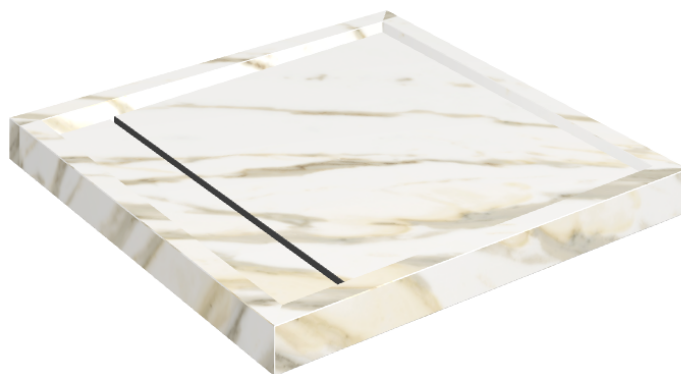

# Diamond

## Shower Tray 80

**Rivestimento del  
prodotto**Stellaris Calacatta  
Gold Matt

I colori e le altre caratteristiche estetiche delle piastrelle presenti nelle illustrazioni presenti sul sito sono puramente indicativi. Guarda sempre i campioni di persona prima dell'acquisto.