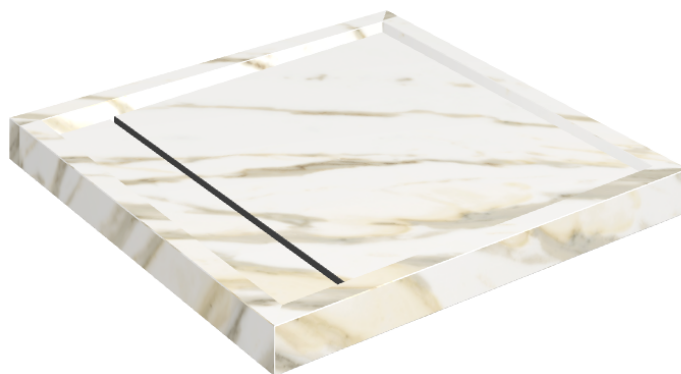

Cod. art.: 620820000001

Diamond

Shower Tray 80

**Rivestimento del
prodotto**Stellaris Calacatta
Gold Matt

I colori e le altre caratteristiche estetiche delle piastrelle presenti nelle illustrazioni presenti sul sito sono puramente indicativi. Guarda sempre i campioni di persona prima dell'acquisto.