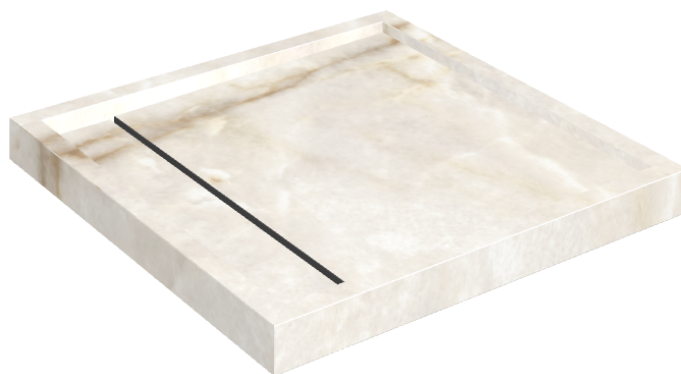

Cod. art.: 620820000001

Diamond

Shower Tray 80

**Rivestimento del
prodotto**

Stellaris Crystal Pure
Matt

I colori e le altre caratteristiche estetiche delle piastrelle presenti nelle illustrazioni presenti sul sito sono puramente indicativi. Guarda sempre i campioni di persona prima dell'acquisto.

**Trova il punto vendita
autorizzato più vicino:**

<https://rb.italonceramica.ru/ru/home/dealer/>