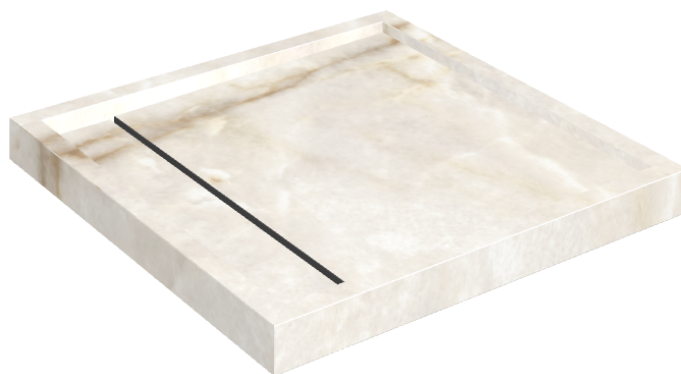

# Diamond

## Shower Tray 80

**Rivestimento del  
prodotto**Stellaris Crystal Pure  
Matt

I colori e le altre caratteristiche estetiche delle piastrelle presenti nelle illustrazioni presenti sul sito sono puramente indicativi. Guarda sempre i campioni di persona prima dell'acquisto.