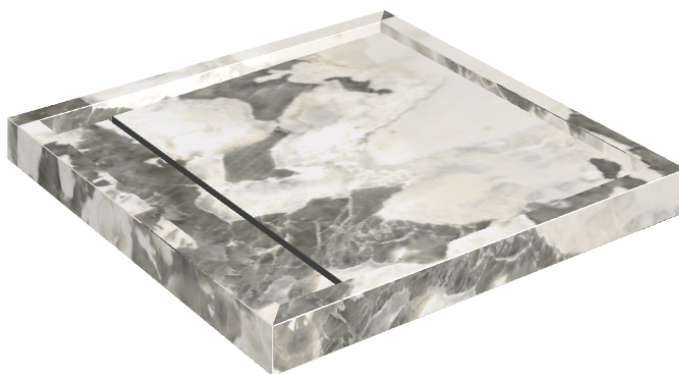

# Diamond

## Shower Tray 80

Rivestimento del  
prodotto

Stellaris Dover Light  
Matt

I colori e le altre caratteristiche estetiche delle piastrelle presenti nelle illustrazioni presenti sul sito sono puramente indicativi. Guarda sempre i campioni di persona prima dell'acquisto.