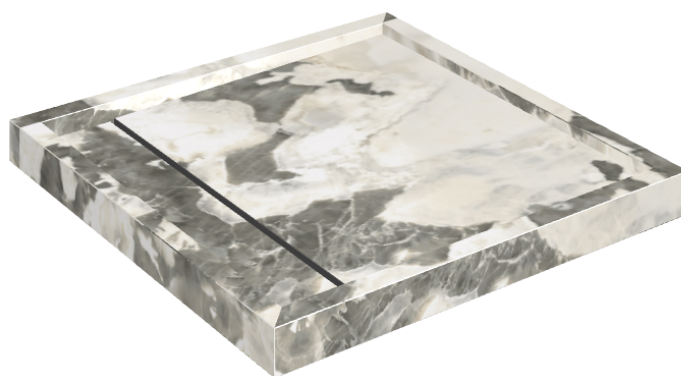

# Diamond

## Shower Tray 80

**Rivestimento del  
prodotto**Stellaris Dover Light  
Matt

I colori e le altre caratteristiche estetiche delle piastrelle presenti nelle illustrazioni presenti sul sito sono puramente indicativi. Guarda sempre i campioni di persona prima dell'acquisto.