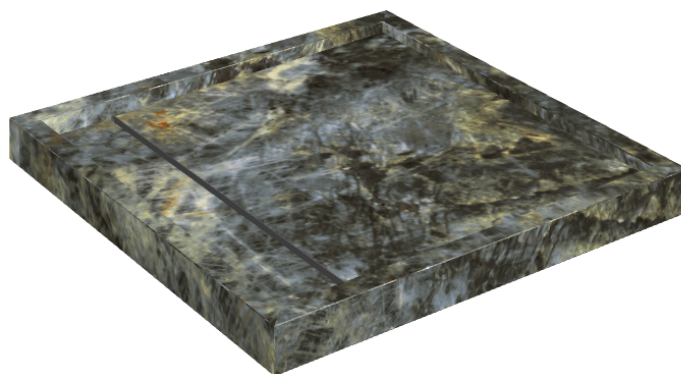

# Diamond

## Shower Tray 80

Rivestimento del  
prodotto

Stellaris Madagascar  
Dark Matt

I colori e le altre caratteristiche estetiche delle piastrelle presenti nelle illustrazioni presenti sul sito sono puramente indicativi. Guarda sempre i campioni di persona prima dell'acquisto.