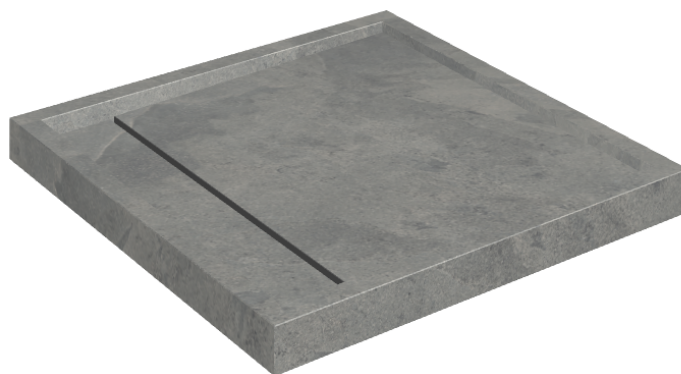

Cod. art.: 620820000001

Diamond

Shower Tray 80

Rivestimento del
prodotto

Materia Carbonio
Honed Satin

I colori e le altre caratteristiche estetiche delle piastrelle presenti nelle illustrazioni presenti sul sito sono puramente indicativi. Guarda sempre i campioni di persona prima dell'acquisto.