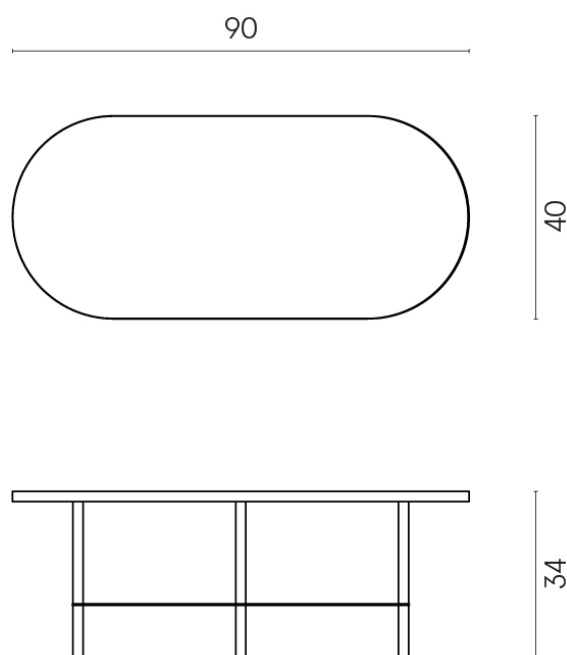

SCHEDA DI CONFIGURAZIONE

Cod. art.: 620840000001

Lounge

Side Table 90

Rivestimento del
prodotto
Contempora Pure
Honed Satin

I colori e le altre caratteristiche estetiche delle piastrelle presenti nelle illustrazioni presenti sul sito sono puramente indicativi. Guarda sempre i campioni di persona prima dell'acquisto.