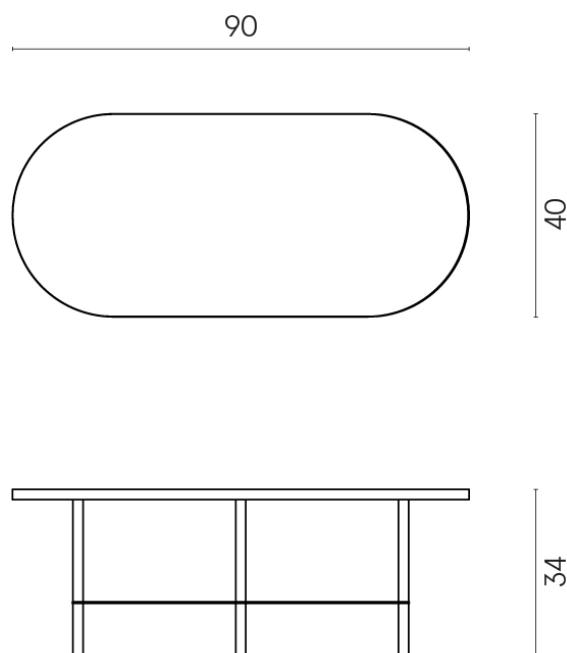

SCHEDA DI CONFIGURAZIONE

Cod. art.: 620840000001

Lounge

Side Table 90

Rivestimento del
prodotto
Surface Corten Matt

I colori e le altre caratteristiche estetiche delle piastrelle presenti nelle illustrazioni presenti sul sito sono puramente indicativi. Guarda sempre i campioni di persona prima dell'acquisto.