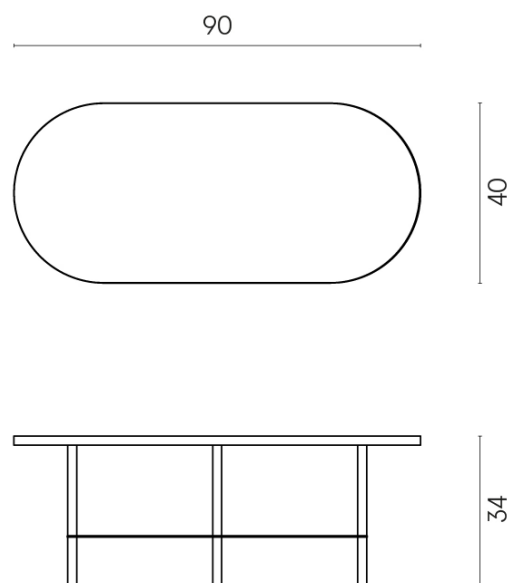

SCHEMA DI CONFIGURAZIONE

Cod. art.: 620840000001

Lounge

Side Table 90

Rivestimento del
prodotto

Surface Corten Matt

I colori e le altre caratteristiche estetiche delle piastrelle presenti nelle illustrazioni presenti sul sito sono puramente indicativi. Guarda sempre i campioni di persona prima dell'acquisto.