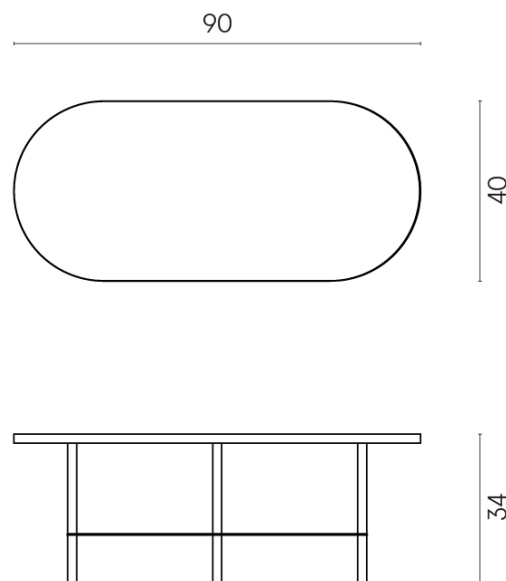

SCHEDA DI CONFIGURAZIONE

Cod. art.: 620840000001

Lounge

Side Table 90

Rivestimento del
prodotto

Charme Extra Arcadia
Matt

I colori e le altre caratteristiche estetiche delle piastrelle presenti nelle illustrazioni presenti sul sito sono puramente indicativi. Guarda sempre i campioni di persona prima dell'acquisto.