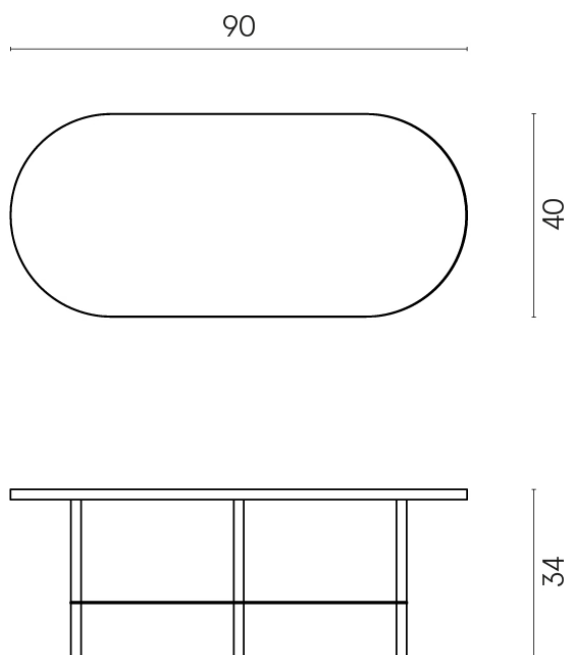

SCHEDA DI CONFIGURAZIONE

Cod. art.: 620840000001

Lounge

Side Table 90

Rivestimento del
prodotto

Genesis Moon White
Matt

I colori e le altre caratteristiche estetiche delle piastrelle presenti nelle illustrazioni presenti sul sito sono puramente indicativi. Guarda sempre i campioni di persona prima dell'acquisto.