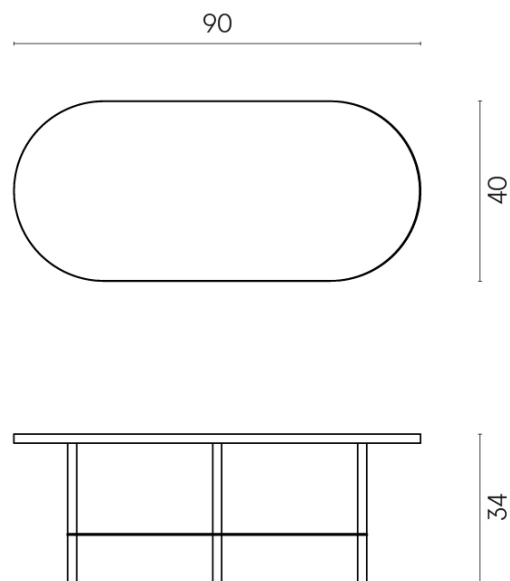

SCHEMA DI CONFIGURAZIONE

Cod. art.: 620840000001

Lounge

Side Table 90

Rivestimento del
prodottoGenesis Moon White
Matt

I colori e le altre caratteristiche estetiche delle piastrelle presenti nelle illustrazioni presenti sul sito sono puramente indicativi. Guarda sempre i campioni di persona prima dell'acquisto.