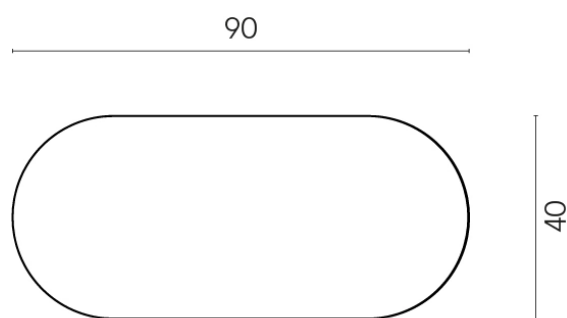

SCHEDA DI CONFIGURAZIONE

Cod. art.: 620840000001

Lounge

Side Table 90

Rivestimento del
prodotto

Genesis Jupiter Silver
Matt

I colori e le altre caratteristiche estetiche delle piastrelle presenti nelle illustrazioni presenti sul sito sono puramente indicativi. Guarda sempre i campioni di persona prima dell'acquisto.