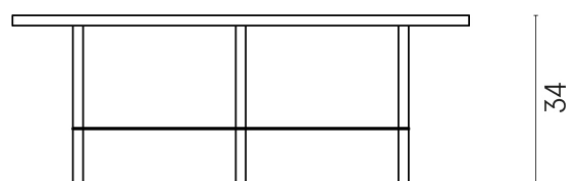

SCHEDA DI CONFIGURAZIONE

Cod. art.: 620840000001

Lounge

Side Table 90

Rivestimento del
prodotto

Genesis Jupiter Silver
Matt

I colori e le altre caratteristiche estetiche delle piastrelle presenti nelle illustrazioni presenti sul sito sono puramente indicativi. Guarda sempre i campioni di persona prima dell'acquisto.