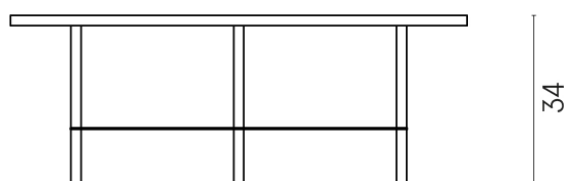

SCHEDA DI CONFIGURAZIONE

Cod. art.: 620840000001

Lounge

Side Table 90

Rivestimento del
prodotto

Charme Evo Statuario
Matt

I colori e le altre caratteristiche estetiche delle piastrelle presenti nelle illustrazioni presenti sul sito sono puramente indicativi. Guarda sempre i campioni di persona prima dell'acquisto.