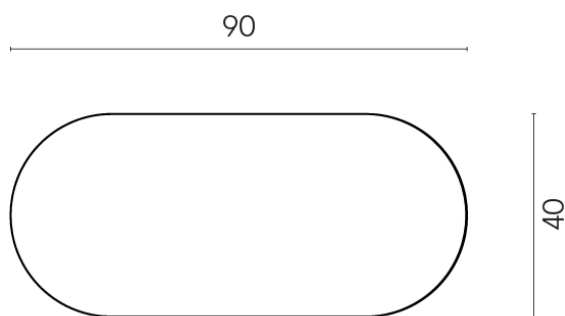

SCHEDA DI CONFIGURAZIONE

Cod. art.: 620840000001

Lounge

Side Table 90

Rivestimento del
prodotto

Charme Evo Statuario
Matt

I colori e le altre caratteristiche estetiche delle piastrelle presenti nelle illustrazioni presenti sul sito sono puramente indicativi. Guarda sempre i campioni di persona prima dell'acquisto.