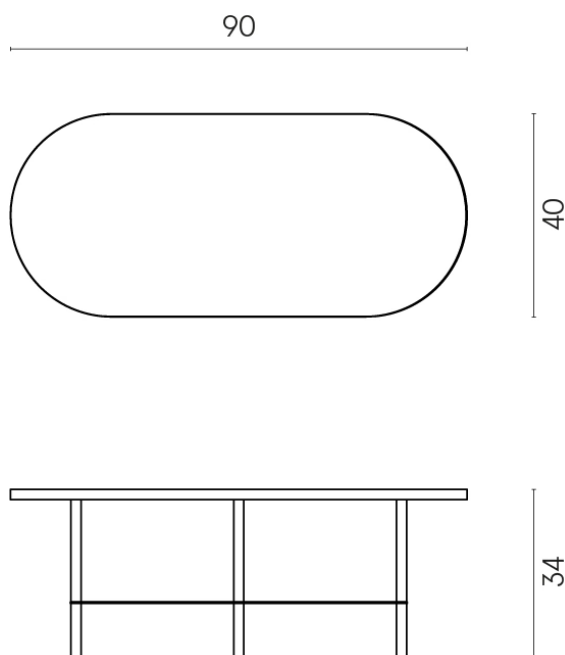

Cod. art.:

620840000001

Lounge

Side Table 90

Rivestimento del
prodotto

Charme Evo
Calacatta Matt

I colori e le altre caratteristiche estetiche delle piastrelle presenti nelle illustrazioni presenti sul sito sono puramente indicativi. Guarda sempre i campioni di persona prima dell'acquisto.