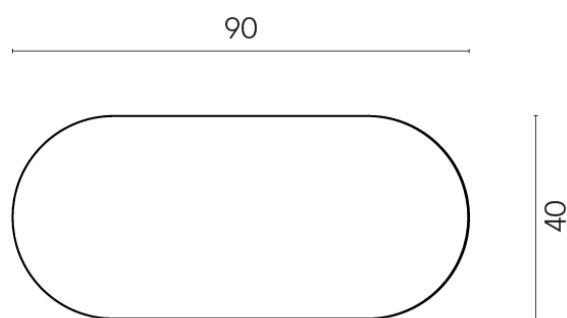

SCHEDA DI CONFIGURAZIONE

Cod. art.: 620840000001

Lounge

Side Table 90

Rivestimento del
prodotto

Charme Evo Imperiale
Matt

I colori e le altre caratteristiche estetiche delle piastrelle presenti nelle illustrazioni presenti sul sito sono puramente indicativi. Guarda sempre i campioni di persona prima dell'acquisto.