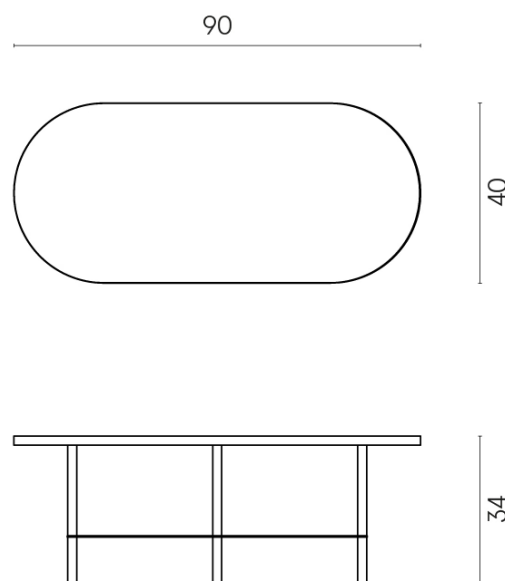

SCHEMA DI CONFIGURAZIONE

Cod. art.: 620840000001

Lounge

Side Table 90

Rivestimento del
prodotto
Surface Sun Honed
Satin

I colori e le altre caratteristiche estetiche delle piastrelle presenti nelle illustrazioni presenti sul sito sono puramente indicativi. Guarda sempre i campioni di persona prima dell'acquisto.