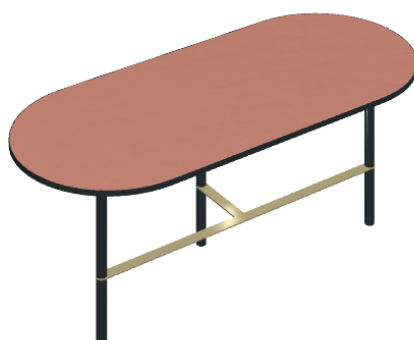

SCHEMA DI CONFIGURAZIONE

Cod. art.:

620840000001

Lounge

Side Table 90

Rivestimento del
prodottoSurface Scarlet
Honed Satin

I colori e le altre caratteristiche estetiche delle piastrelle presenti nelle illustrazioni presenti sul sito sono puramente indicativi. Guarda sempre i campioni di persona prima dell'acquisto.