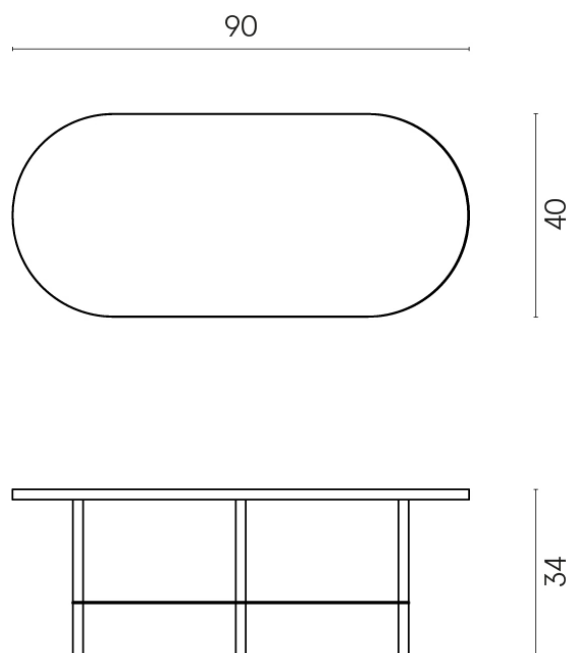

SCHEMA DI CONFIGURAZIONE

Cod. art.:

620840000001

Lounge

Side Table 90

Rivestimento del
prodottoSurface Scarlet
Honed Satin

I colori e le altre caratteristiche estetiche delle piastrelle presenti nelle illustrazioni presenti sul sito sono puramente indicativi. Guarda sempre i campioni di persona prima dell'acquisto.