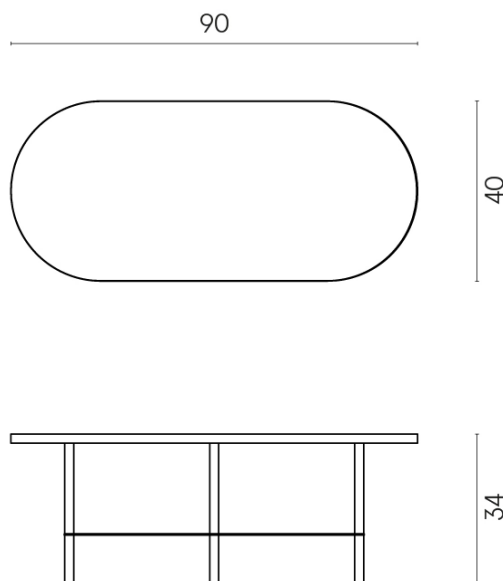

Cod. art.:

620840000001

Lounge

Side Table 90

Rivestimento del
prodotto

Millennium Dust Matt

I colori e le altre caratteristiche estetiche delle piastrelle presenti nelle illustrazioni presenti sul sito sono puramente indicativi. Guarda sempre i campioni di persona prima dell'acquisto.