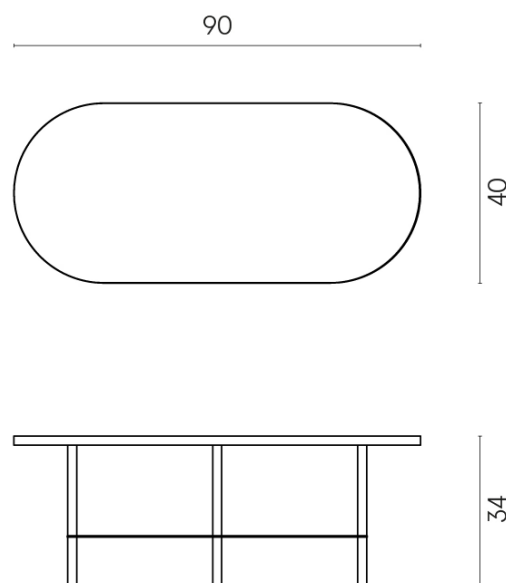

SCHEMA DI CONFIGURAZIONE

Cod. art.:

620840000001

Lounge

Side Table 90

Rivestimento del
prodotto

Millennium Silver Matt

I colori e le altre caratteristiche estetiche delle piastrelle presenti nelle illustrazioni presenti sul sito sono puramente indicativi. Guarda sempre i campioni di persona prima dell'acquisto.