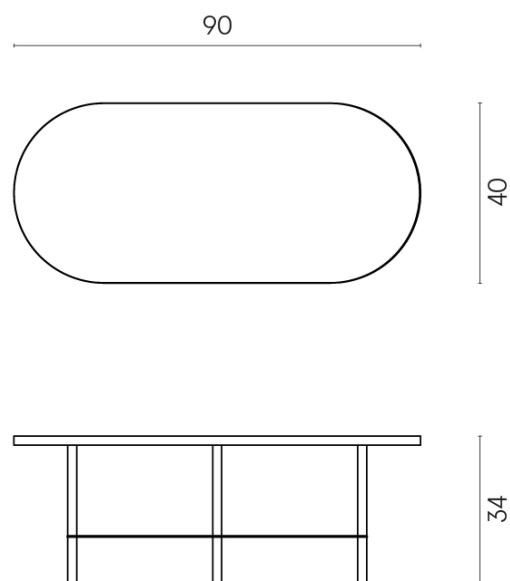

SCHEDA DI CONFIGURAZIONE

Cod. art.: 620840000001

Lounge

Side Table 90

**Rivestimento del
prodotto**Skyfall Grigio Alpino
Matt

I colori e le altre caratteristiche estetiche delle piastrelle presenti nelle illustrazioni presenti sul sito sono puramente indicativi. Guarda sempre i campioni di persona prima dell'acquisto.