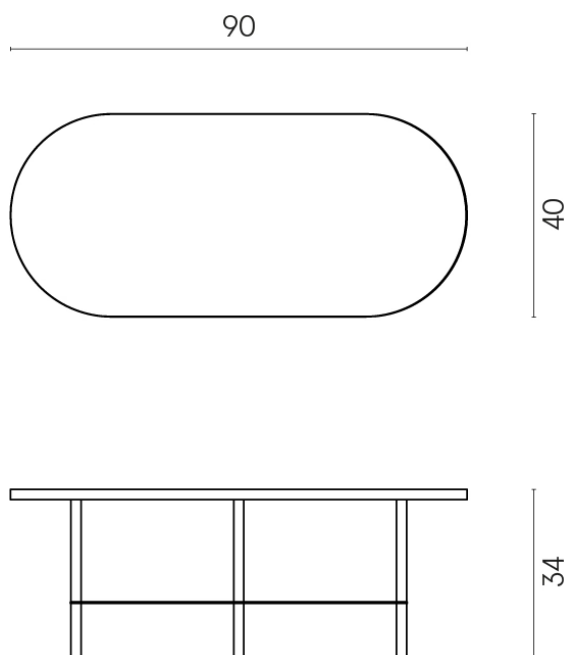

Cod. art.:

620840000001

Lounge

Side Table 90

Rivestimento del
prodotto

Charme Deluxe
Bianco Michelangelo
Matt

I colori e le altre caratteristiche estetiche delle piastrelle presenti nelle illustrazioni presenti sul sito sono puramente indicativi. Guarda sempre i campioni di persona prima dell'acquisto.