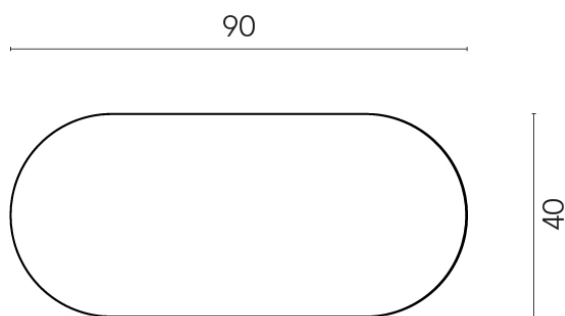

## Side Table 90

Rivestimento del  
prodotto

Charme Deluxe  
Cream River Matt

I colori e le altre caratteristiche estetiche delle piastrelle presenti nelle illustrazioni presenti sul sito sono puramente indicativi. Guarda sempre i campioni di persona prima dell'acquisto.