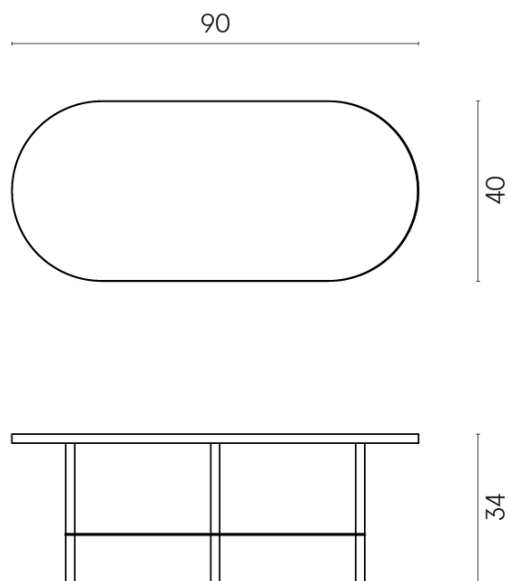

Cod. art.:

620840000001

Lounge

Side Table 90

Rivestimento del
prodotto

Charme Deluxe
Sahara Noir Matt

I colori e le altre caratteristiche estetiche delle piastrelle presenti nelle illustrazioni presenti sul sito sono puramente indicativi. Guarda sempre i campioni di persona prima dell'acquisto.