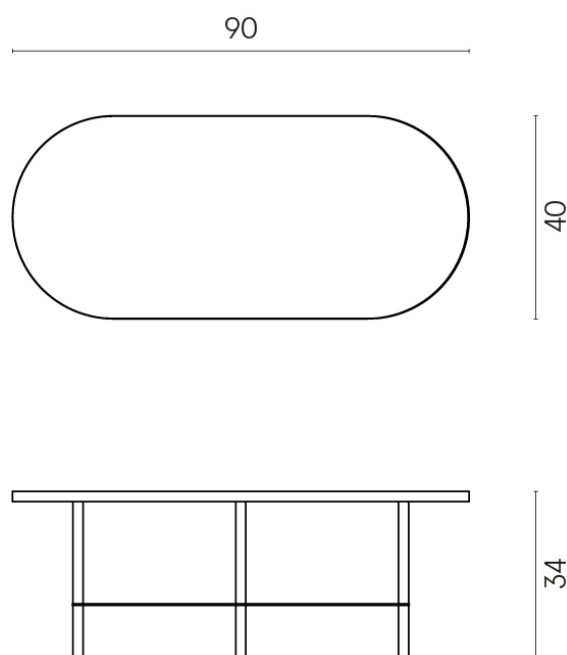

SCHEMA DI CONFIGURAZIONE

Cod. art.:

620840000001

Lounge

Side Table 90

Rivestimento del
prodotto

Terraviva Dark Matt

I colori e le altre caratteristiche estetiche delle piastrelle presenti nelle illustrazioni presenti sul sito sono puramente indicativi. Guarda sempre i campioni di persona prima dell'acquisto.