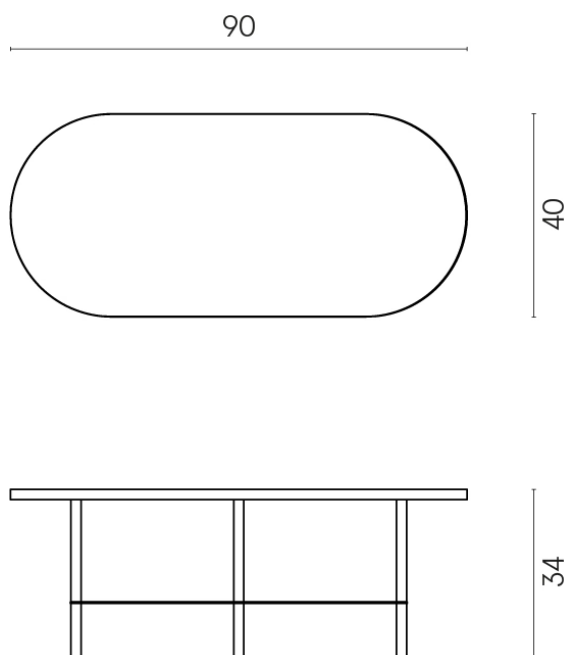

Cod. art.:

620840000001

Lounge

Side Table 90

Rivestimento del
prodotto

Charme Advance
Platinum White Matt

I colori e le altre caratteristiche estetiche delle piastrelle presenti nelle illustrazioni presenti sul sito sono puramente indicativi. Guarda sempre i campioni di persona prima dell'acquisto.