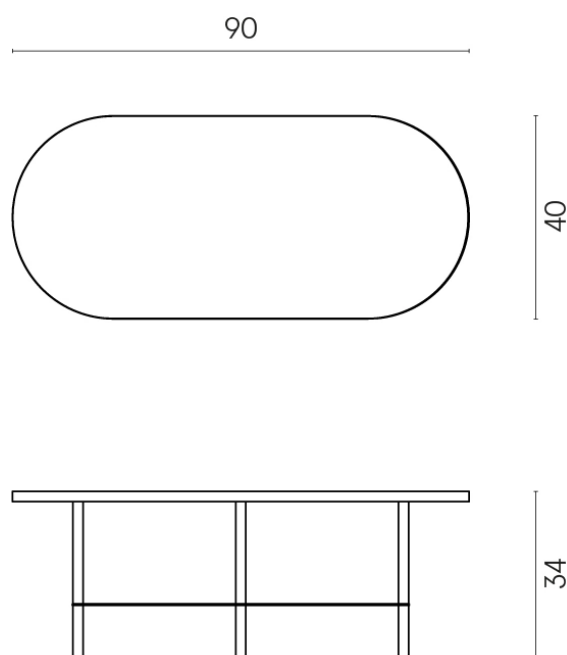

SCHEDA DI CONFIGURAZIONE

Cod. art.: 620840000001

Lounge

Side Table 90

Rivestimento del
prodotto

Metropolis Glass Sky
Lux

I colori e le altre caratteristiche estetiche delle piastrelle presenti nelle illustrazioni presenti sul sito sono puramente indicativi. Guarda sempre i campioni di persona prima dell'acquisto.

**Trova il punto vendita
autorizzato più vicino:**

<https://rb.italonceramica.ru/ru/home/dealer/>

ITALON HOME

© COPYRIGHT ITALON - АО Керамогранитный завод 142800, Россия, Московская область, г. Ступино, Староситненское шоссе, вл. 32 - Тел. +7 495 2251322 / Факс +7 495 2251346