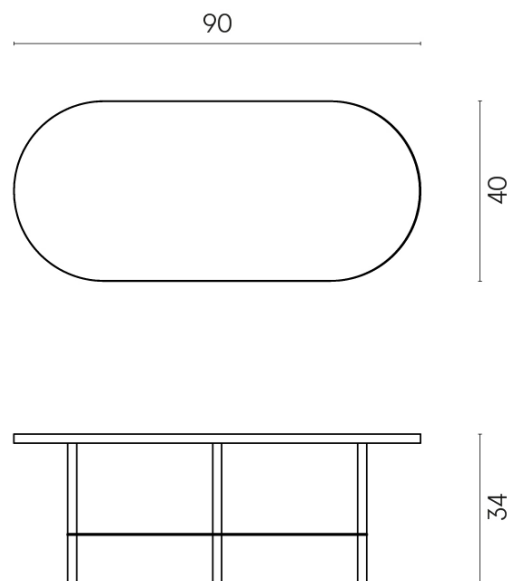

SCHEDA DI CONFIGURAZIONE

Cod. art.: 620840000001

Lounge

Side Table 90

Rivestimento del
prodotto
Metropolis Desert
Beige Matt

I colori e le altre caratteristiche estetiche delle piastrelle presenti nelle illustrazioni presenti sul sito sono puramente indicativi. Guarda sempre i campioni di persona prima dell'acquisto.