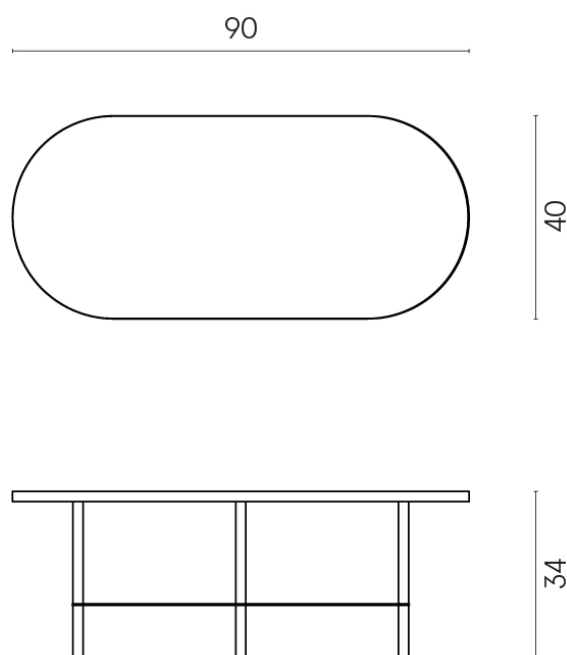

SCHEDA DI CONFIGURAZIONE

Cod. art.: 620840000001

Lounge

Side Table 90

Rivestimento del
prodotto
Metropolis Desert
Beige Matt

I colori e le altre caratteristiche estetiche delle piastrelle presenti nelle illustrazioni presenti sul sito sono puramente indicativi. Guarda sempre i campioni di persona prima dell'acquisto.