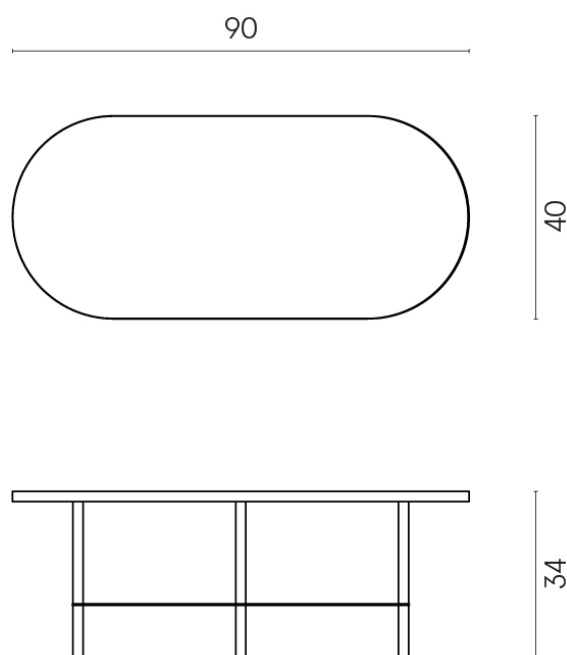

SCHEMA DI CONFIGURAZIONE

Cod. art.: 620840000001

Lounge

Side Table 90

Rivestimento del
prodotto
Metropolis Absolut
Silver Matt

I colori e le altre caratteristiche estetiche delle piastrelle presenti nelle illustrazioni presenti sul sito sono puramente indicativi. Guarda sempre i campioni di persona prima dell'acquisto.