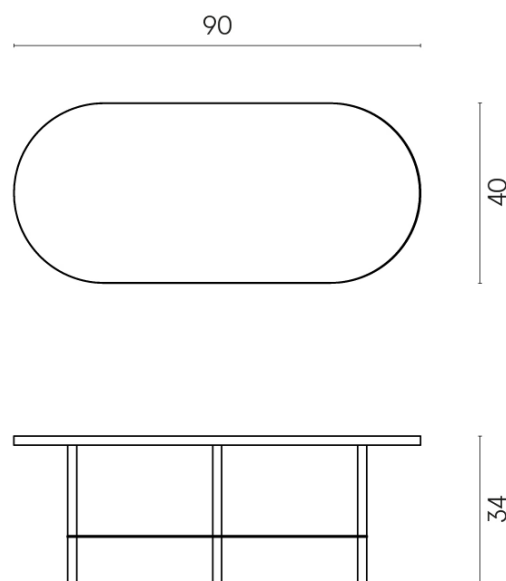

SCHEDA DI CONFIGURAZIONE

Cod. art.: 620840000001

Lounge

Side Table 90

Rivestimento del
prodotto
Metropolis Absolut
Silver Matt

I colori e le altre caratteristiche estetiche delle piastrelle presenti nelle illustrazioni presenti sul sito sono puramente indicativi. Guarda sempre i campioni di persona prima dell'acquisto.