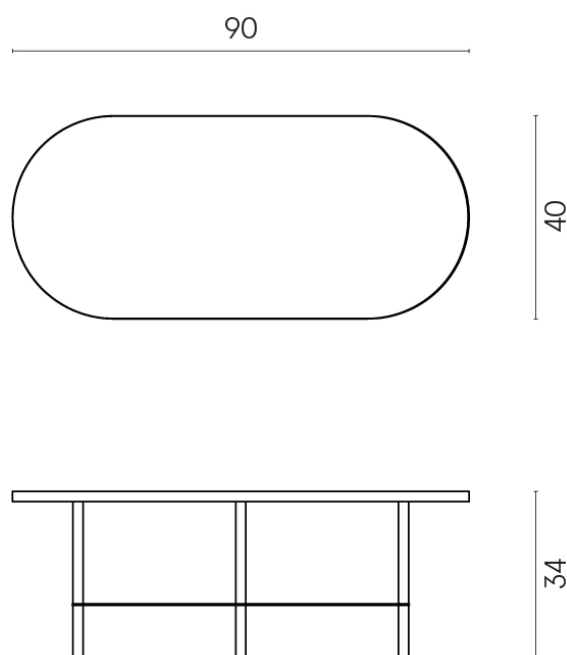

SCHEDA DI CONFIGURAZIONE

Cod. art.: 620840000001

Lounge

Side Table 90

Rivestimento del
prodotto
Metropolis Imperial
Black Matt

I colori e le altre caratteristiche estetiche delle piastrelle presenti nelle illustrazioni presenti sul sito sono puramente indicativi. Guarda sempre i campioni di persona prima dell'acquisto.