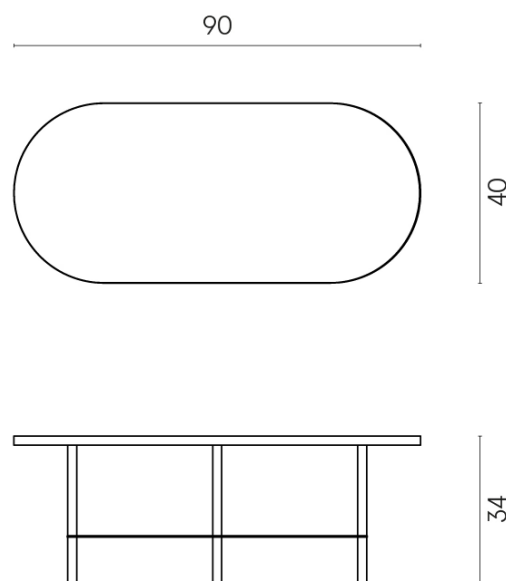

SCHEMA DI CONFIGURAZIONE

Cod. art.: 620840000001

Lounge

Side Table 90

Rivestimento del
prodotto

Eternum Snow Matt

I colori e le altre caratteristiche estetiche delle piastrelle presenti nelle illustrazioni presenti sul sito sono puramente indicativi. Guarda sempre i campioni di persona prima dell'acquisto.