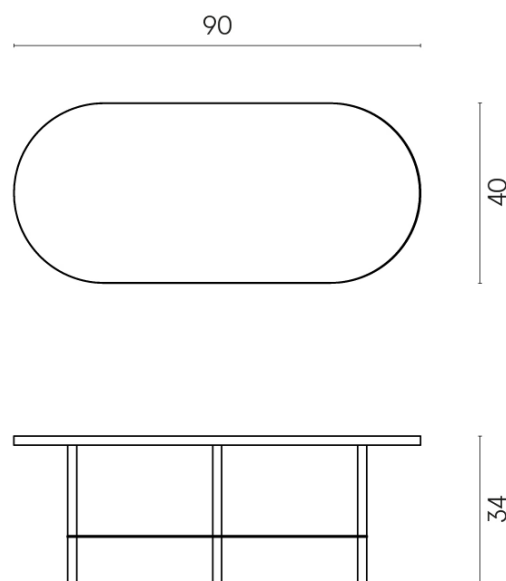

SCHEDA DI CONFIGURAZIONE

Cod. art.: 620840000001

Lounge

Side Table 90

Rivestimento del
prodotto
Eternum Gold Matt

I colori e le altre caratteristiche estetiche delle piastrelle presenti nelle illustrazioni presenti sul sito sono puramente indicativi. Guarda sempre i campioni di persona prima dell'acquisto.

**Trova il punto vendita
autorizzato più vicino:**

<https://rb.italonceramica.ru/ru/home/dealer/>