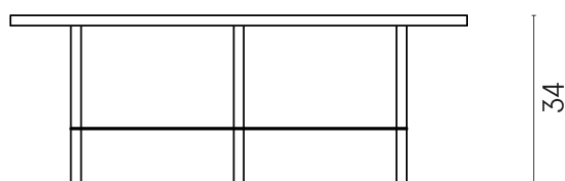

Cod. art.:

620840000001

Lounge

Side Table 90

Rivestimento del
prodotto

Eternum Volcano
Matt

I colori e le altre caratteristiche estetiche delle piastrelle presenti nelle illustrazioni presenti sul sito sono puramente indicativi. Guarda sempre i campioni di persona prima dell'acquisto.