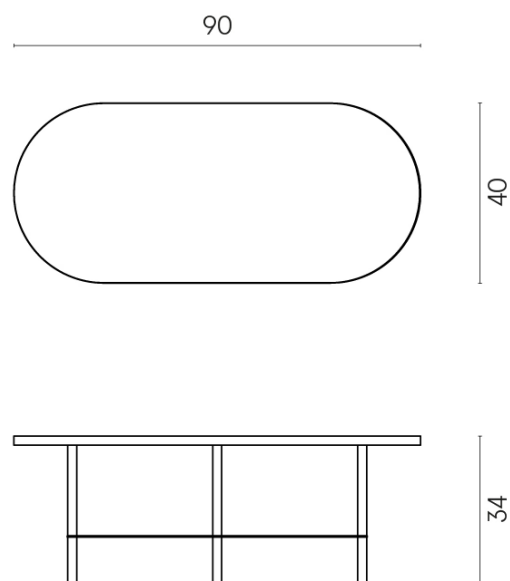

SCHEMA DI CONFIGURAZIONE

Cod. art.:

620840000001

Lounge

Side Table 90

Rivestimento del
prodottoEternum Volcano
Matt

I colori e le altre caratteristiche estetiche delle piastrelle presenti nelle illustrazioni presenti sul sito sono puramente indicativi. Guarda sempre i campioni di persona prima dell'acquisto.