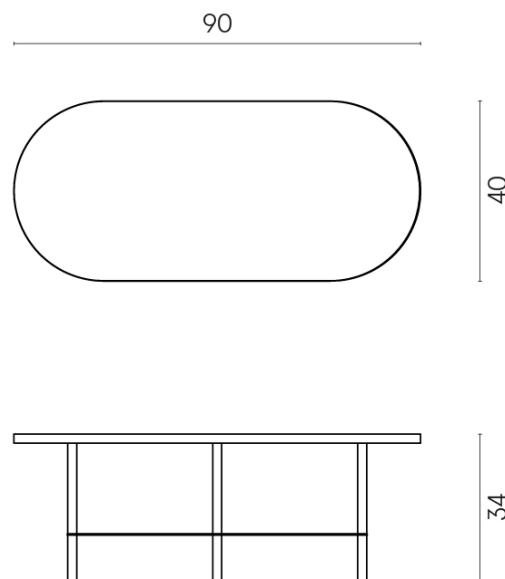

SCHEDA DI CONFIGURAZIONE

Cod. art.: 620840000001

Lounge

Side Table 90

Rivestimento del
prodotto
Eternum Glass Avio
Lux

I colori e le altre caratteristiche estetiche delle piastrelle presenti nelle illustrazioni presenti sul sito sono puramente indicativi. Guarda sempre i campioni di persona prima dell'acquisto.