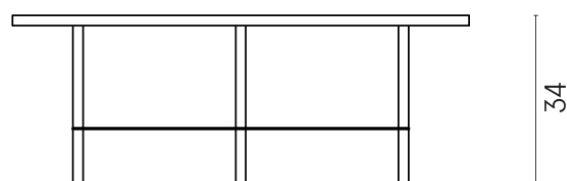

SCHEMA DI CONFIGURAZIONE

Cod. art.:

620840000001

Lounge

Side Table 90

Rivestimento del
prodottoStellaris Calacatta
Gold Matt

I colori e le altre caratteristiche estetiche delle piastrelle presenti nelle illustrazioni presenti sul sito sono puramente indicativi. Guarda sempre i campioni di persona prima dell'acquisto.