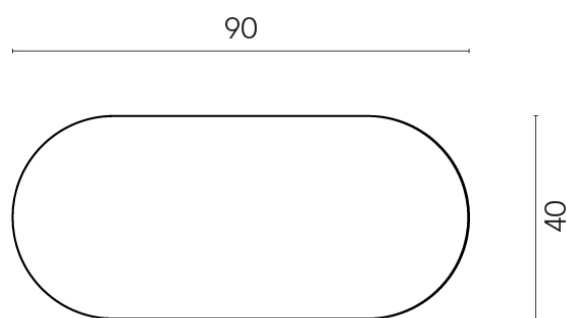

SCHEMA DI CONFIGURAZIONE

Cod. art.:

620840000001

Lounge

Side Table 90

Rivestimento del
prodottoStellaris Calacatta
Gold Matt

I colori e le altre caratteristiche estetiche delle piastrelle presenti nelle illustrazioni presenti sul sito sono puramente indicativi. Guarda sempre i campioni di persona prima dell'acquisto.