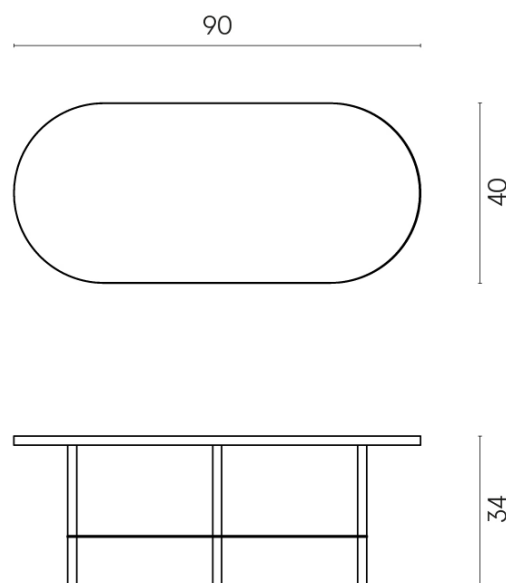

SCHEDA DI CONFIGURAZIONE

Cod. art.: 620840000001

Lounge

Side Table 90

Rivestimento del
prodottoMateria Magnesio
Honed Satin

I colori e le altre caratteristiche estetiche delle piastrelle presenti nelle illustrazioni presenti sul sito sono puramente indicativi. Guarda sempre i campioni di persona prima dell'acquisto.