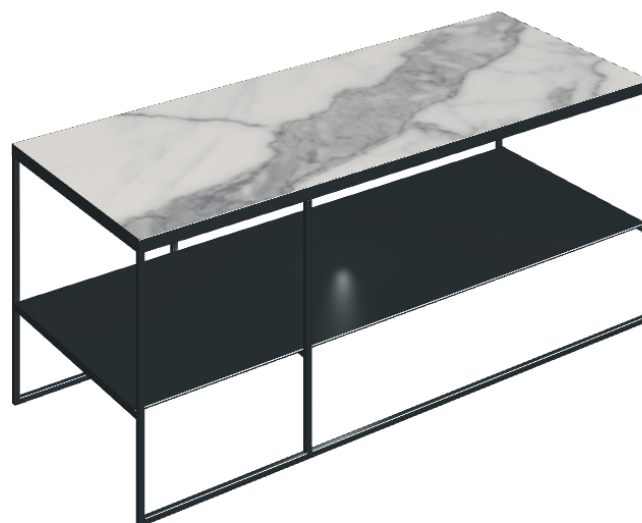

SCHEMA DI CONFIGURAZIONE

Cod. art.: 620840000005

Square

SIDE TABLE 100

**Rivestimento del
prodotto**Charme Evo Statuario
Matt

I colori e le altre caratteristiche estetiche delle piastrelle presenti nelle illustrazioni presenti sul sito sono puramente indicativi. Guarda sempre i campioni di persona prima dell'acquisto.