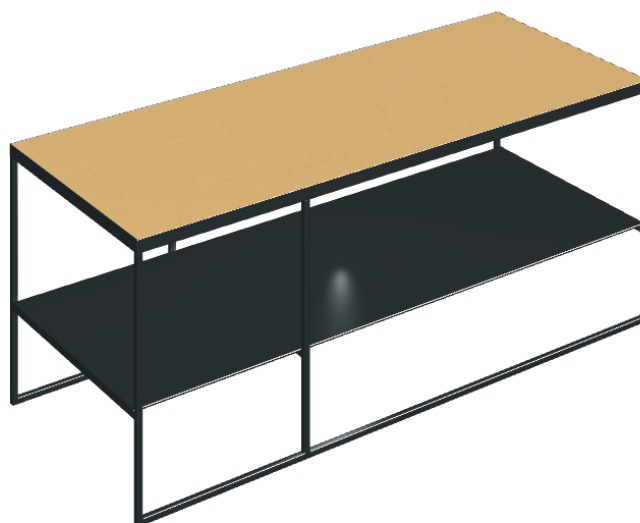

## SCHEMA DI CONFIGURAZIONE

Cod. art.: 620840000005

# Square

## SIDE TABLE 100

**Rivestimento del  
prodotto**Surface Sun Honed  
Satin

I colori e le altre caratteristiche estetiche delle piastrelle presenti nelle illustrazioni presenti sul sito sono puramente indicativi. Guarda sempre i campioni di persona prima dell'acquisto.