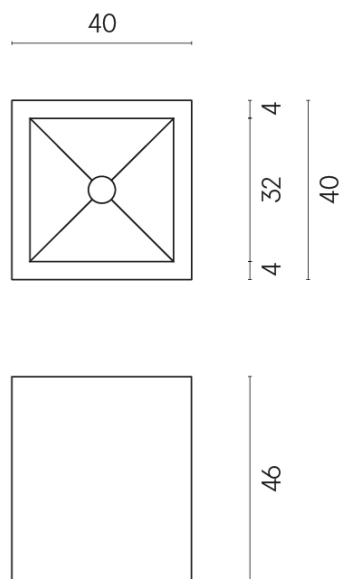

SCHEDA DI CONFIGURAZIONE

Cod. art.: 620810000008

Cube

Washbasin 40

Rivestimento del
prodotto

Charme Evo
Calacatta Matt

I colori e le altre caratteristiche estetiche delle piastrelle presenti nelle illustrazioni presenti sul sito sono puramente indicativi. Guarda sempre i campioni di persona prima dell'acquisto.