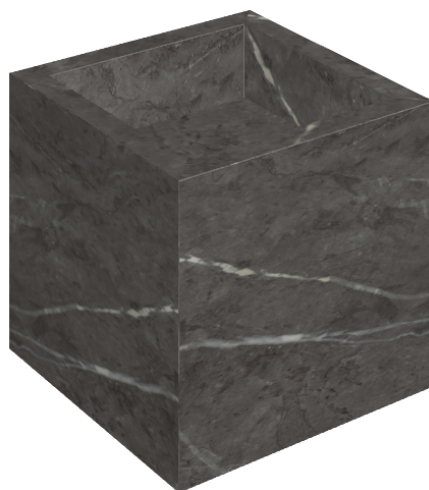

SCHEDA DI CONFIGURAZIONE

Cod. art.:

620810000008

Cube

Washbasin 40

Rivestimento del
prodotto

Charme Evo Antracite
Matt

I colori e le altre caratteristiche estetiche delle piastrelle presenti nelle illustrazioni presenti sul sito sono puramente indicativi. Guarda sempre i campioni di persona prima dell'acquisto.