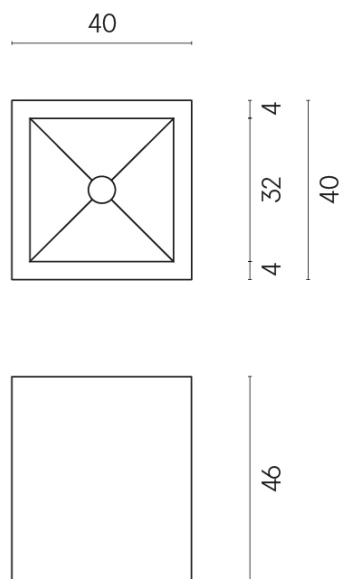

SCHEDA DI CONFIGURAZIONE

Cod. art.: 620810000008

Cube

Washbasin 40

Rivestimento del
prodotto
Surface Steel Matt

I colori e le altre caratteristiche estetiche delle piastrelle presenti nelle illustrazioni presenti sul sito sono puramente indicativi. Guarda sempre i campioni di persona prima dell'acquisto.